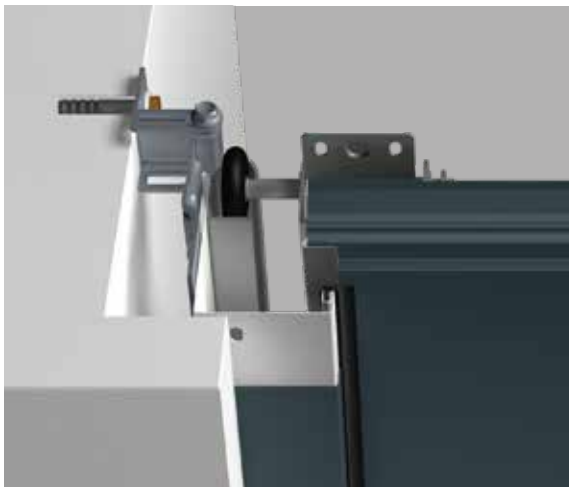

Ansichtsgleiche Zargenverkleidungen

- Zargenverkleidungen in der Oberfläche und Farbe des Torblattes**
- für eine harmonische Toransicht von Zarge und Torblatt bis ins Detail

** bei Slategrain Oberfläche mit glatter Zargenverkleidung

Zusatzpaket

Mehrpreis ab **59 €***

Reinigungs- und Pflegeset

Für eine lange schöne Tor- und Türansicht

- Reiniger für Tore und Türen (zum Reinigen aller Oberflächen)
- Multischwamm
- 2-in-1-Politur für Tore und Türen
- Applikationsschwamm
- 2 x Microfasertücher
- Öl für Tore und Türen